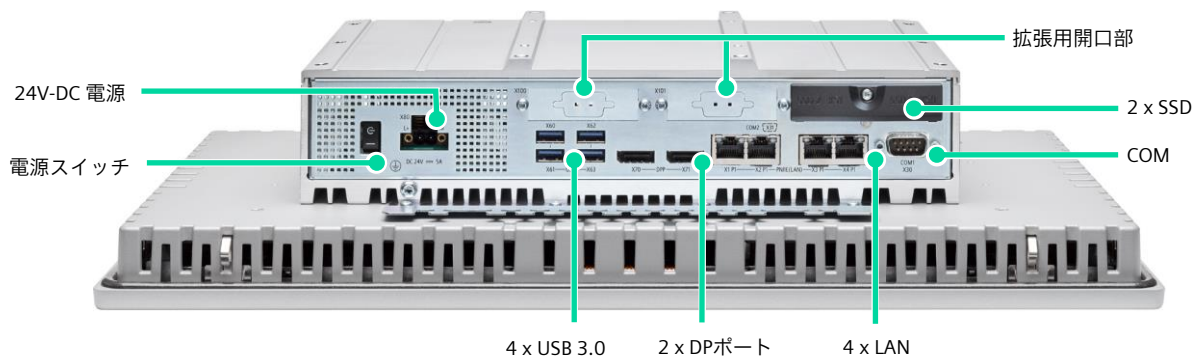

SIMATIC IPC PX-39A (型番: 6AV7242-****-****)

		型番										
		6AV7242-	CPU + I/F	画面	メモリ	ドライブ1	ドライブ2	-	OS	オプション1	オプション2	電源
CPU	Celeron 6600HLE (2,1 GHz, 2C/2T)		1									
	Xeon W-11155MLE (1,8/3,1 GHz, 4C/8T)		3									
	Xeon W-11555MLE (1,9/4,4 GHz, 6C/12T)		5									
	Xeon W-11865MLE (1,5/4,5 GHz, 8C/16T)		7									
画面	15" Multi-Touch (1920 x 1080)			A								
	19" Multi-Touch (1920 x 1080)			B								
	22" Multi-Touch (1920 x 1080)			C								
	24" Multi-Touch (1920 x 1080)			D								
	15" Multi-Touchニュートラル(1920 x 1080)			L								
	19" Multi-Touchニュートラル(1920 x 1080)			M								
メモリ	22" Multi-Touchニュートラル(1920 x 1080)			N								
	24" Multi-Touchニュートラル(1920 x 1080)			P								
	4GB				A							
	8GB				B							
	16GB				C							
	32GB				D							
ドライブ1	16GB / ECC				E							
	32GB / ECC				F							
	SSD 無し					0						
	M.2 SSD 256 GB Eco					1						
ドライブ2	M.2 SSD 512 GB Eco					2						
	SSD 無し						0					
	(ドライブ1選択した場合のみ) M.2 SSD 256 GB Eco						1					
	(ドライブ1選択した場合のみ) M.2 SSD 512 GB Eco						2					
OS	OS無し							0				
	Windows 10 IoT Enterprise 2021 LTSC with Celeron, W-11155MLE, W-11555MLE							1				
	Windows 10 IoT Enterprise 2021 LTSC with W-11865MLE							2				
オプション1	オプション1 無し									A		
	1 x PCIe-Slot									B		
	1 x Com (RS232/485/422)									C		
	1 x PCIe-Slot and 1 x Com (RS232/485/422)									D		
オプション2	USB リストアメディア無し										A	
	USB リストアメディア有り										B	
電源	24V DC 電源ユニット											0
	110/230V AC Namur規格; ケーブル無し											2
	110/230V AC Namur規格; ケーブル有(Europe)											3

背面図・拡張オプション

シーメンス株式会社

<https://www.siemens.com/jp>

製品およびサービスサポートの詳細や
お問い合わせ先は、製品・サービス
ポータルサイトSiePortalをご覧ください。

SiePortal

検索

<https://sieportal.siemens.com/ja-jp>